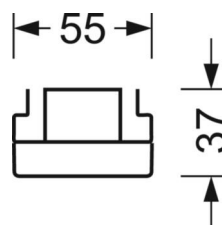

## Механика

цвет корпуса	белый стандартный для электротехники RAL 9016
размеры (LxWxH/DxH)	1531mm x 55mm x 37mm
вес (нетто)	1.9kg
Вид монтажа	сборка трековых систем

## DEEP-LINK

<https://www.regiolux.de/ru/article/18580304100>

Ссылка	LED 8000lm 840
ηLB	100 %
Φ ↓/↑	98 % / 2 %
UGR поп./вдоль	23.2 / 23.5

размеры

L	1531 mm	Длина
B	55 mm	Ширина
H	37 mm	Высота