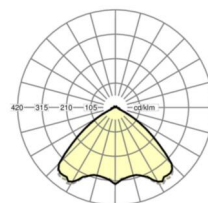

## Оптика

Оснастка	LED, цветопередача/оттенок света CRI ≥ 80 / 4000K
Допуск для координаты цветности (MacAdam)	3SDCM
Фотобиологическая безопасность (светильник)	RG1
Номинальный световой поток	8231lm
Срок службы LED	50000h L80/B10 (Tq 35°C)
светоотдача светильников	155lm/W
Угол излучения	105° (C0) / 105° (C90)
UGR поп./вдоль	23.2 / 23.5

## Механика

цвет корпуса	белый стандартный для электротехники RAL 9016
размеры (LxWxH/DxH)	1531mm x 55mm x 37mm
вес (нетто)	1.9kg
Вид монтажа	сборка трековых систем

## DEEP-LINK

<https://www.regiolux.de/ru/article/18580304100>

Ссылка	LED 8000lm 840
ηLB	100 %
Φ ↓/↑	98 % / 2 %
UGR поп./вдоль	23.2 / 23.5

размеры

L	1531 mm	Длина
B	55 mm	Ширина
H	37 mm	Высота