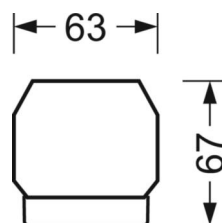

## Механика

цвет корпуса	белый стандартный для электротехники RAL 9016
размеры (LxWxH/DxH)	1531mm x 55mm x 37mm
вес (нетто)	1.9kg
Вид монтажа	сборка трековых систем

## DEEP-LINK

<https://www.regiolux.de/ru/article/18580304100>

Ссылка	LED 8000lm 840
ηLB	100 %
Φ ↓/↑	98 % / 2 %
UGR поп./вдоль	23.2 / 23.5

размеры

L	1531 mm	Длина
B	55 mm	Ширина
H	37 mm	Высота